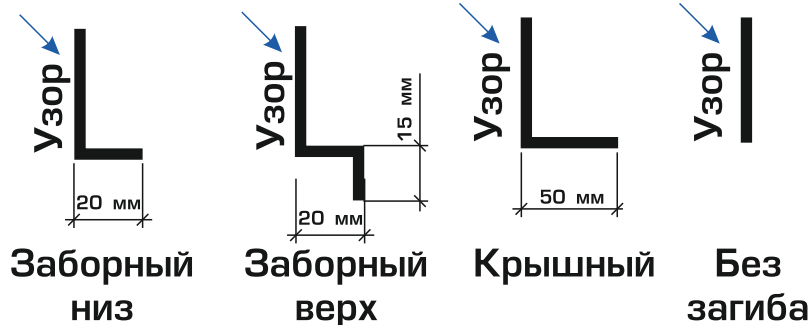

# Узоры на забор

**Лилия**

Размер: Н-127 x L-2000 мм.

**Жасмин**

Размер: Н-97 x L-2000 мм.

**Чувашия**

Размер: Н-94 x L-2000 мм.

**Ромашка**

Размер: Н-93 x L-2000 мм.

**Красота**

Размер: Н-87 x L-2000 мм.

**Фиалка**

Размер: Н-87 x L-2000 мм.

**Азалия**

Размер: Н-93 x L-2000 мм.

**Тюльпан**

Размер: Н-87 x L-2000 мм.

**Ландыш**

Размер: Н-53 x L-2000 мм.

**Астра**

Размер: Н-144 x L-2000 мм.

## Варианты стандартных загибов

9003 7004 7005 6005 6029 6026 6002 5002

**RAL**

5005 5021 3009 3011 3005 8017 1014 1015 1018

Возможно выбрать цвет по каталогу RAL